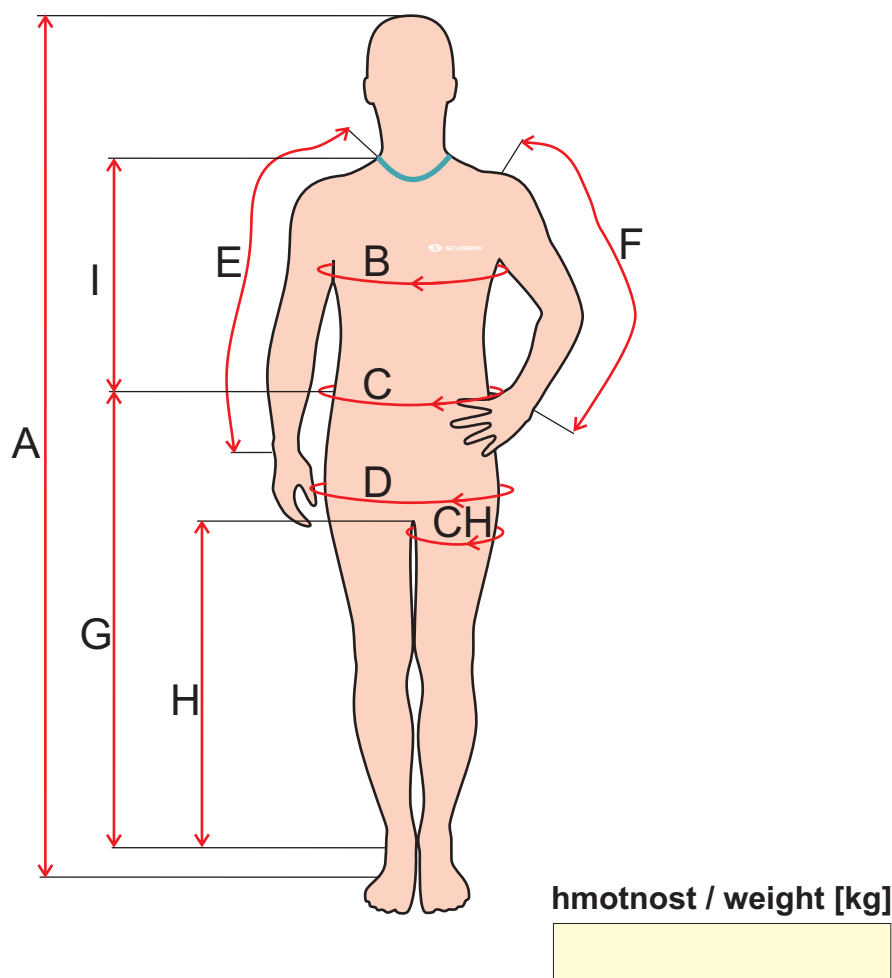

# MĚŘENÍ TĚLESNÝCH ROZMĚRŮ / MEASUREMENT OF BODY DIMENSIONS

**rozměr / measurement [cm]**

A	výška postavy	height		bunda / jacket	kalhoty / pants
B	obvod hrudníku	chest			
C	obvod pasu	waist		bunda / jacket	kalhoty / pants
D	obvod sedu	hip			
E	krk - zápěstí <i>měřeno na volně visící paži</i>	neck - wrist <i>measure on a free hanging arm</i>			
F	rameno - zápěstí <i>měřeno na ohnuté paži</i>	shoulder - wrist <i>measure on a bent arm</i>		bunda / jacket	kalhoty / pants
G	pas - kotník	waist - ankle			
H	rozkrok - kotník	crotch - ankle			
CH	obvod stehna	thigh		kalhoty / pants	kalhoty / pants
I	krk - pas <i>(přední strana)</i>	neck - waist <i>(front side)</i>			